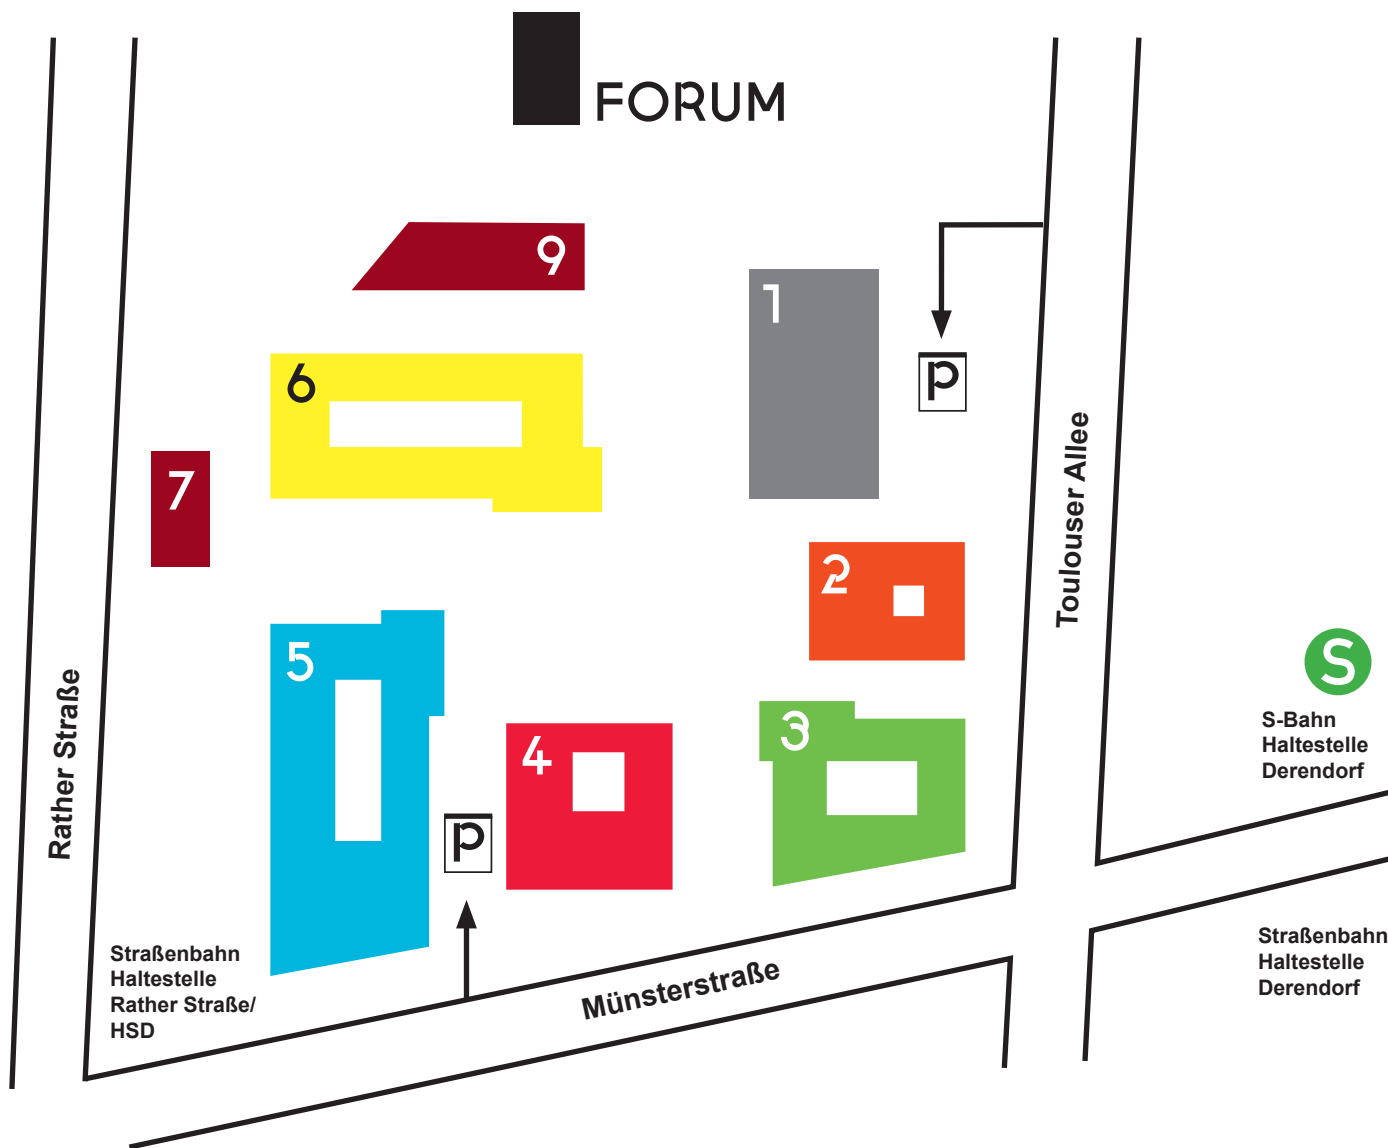

Wegbeschreibung Campus Derendorf

1 Campus-IT
Hochschulbibliothek
Erinnerungsort Alter Schlachthof

2 Präsidium und Verwaltung
Studierenden Support Center
Mensa

3 Fachbereich Sozial- und
Kulturwissenschaften
Fachbereich Wirtschaftswissenschaften
Stabsstelle Forschung & Transfer

4 Fachbereich Medien
Audimax

5 Fachbereich Elektro-
und Informationstechnik
Fachbereich Maschinenbau
und Verfahrenstechnik

6 Fachbereich Architektur
Fachbereich Design (Fertigstellung 2018)

7 Lern- und Studierenden-Zentrum
(Fertigstellung 2018)

9 Seminarzentrum
(Fertigstellung 2018)

p Zufahrten zur Tiefgarage