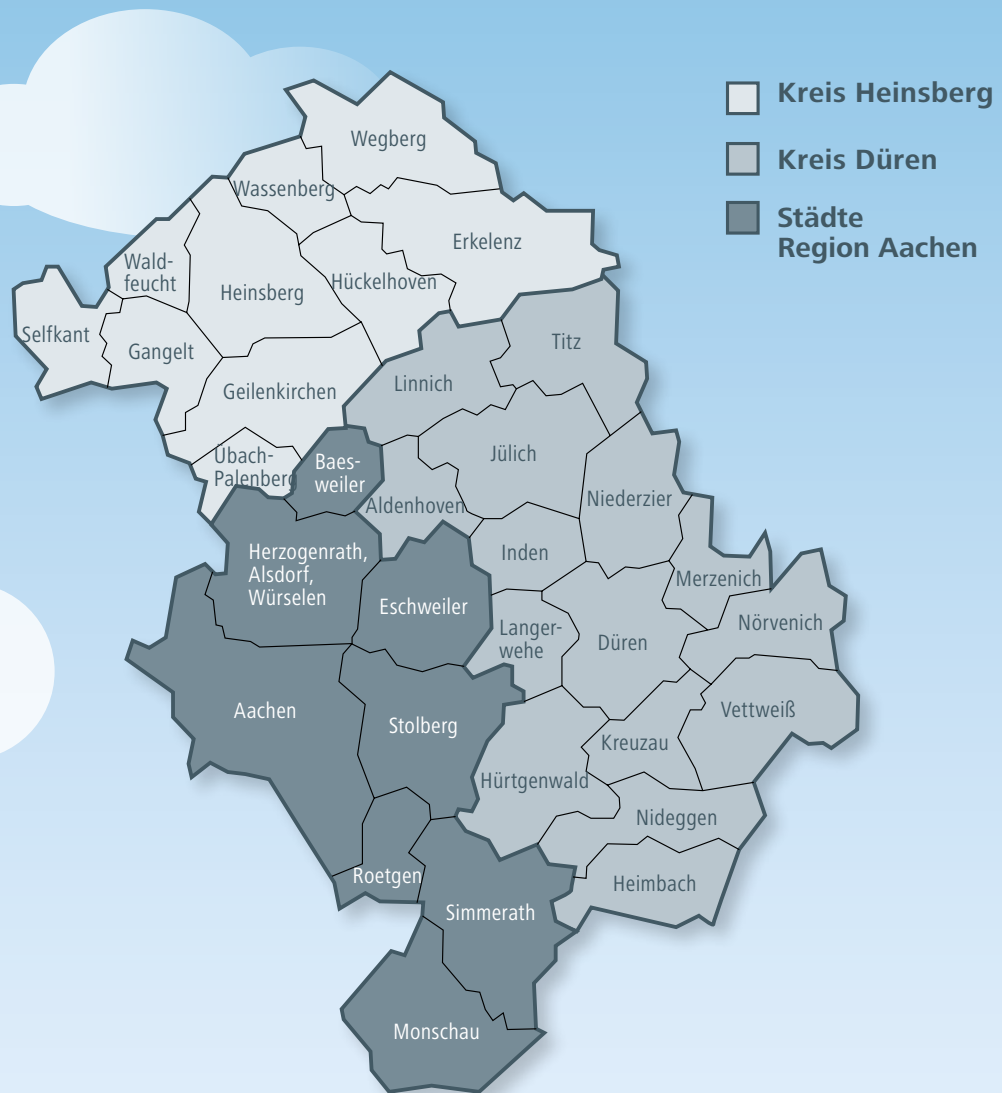

Erläuterung zum AVV-Ergänzungsticket

Großkunden-Rabattmodell

Wohnen Sie im Verbundraum des Aachener Verkehrsverbundes (AVV), profitieren Sie von folgender Regelung: Mit einem Ergänzungsticket gilt Ihr im Rahmen des **Großkunden-Rabattmodells** erworbenes Ticket (Ticket1000, Ticket2000, YoungTicketPLUS und BärenTicket) dann auch für den Weg zwischen Ihrem Wohnort und der Verbundraumgrenze innerhalb des AVV in dem gewählten Geltungsbereich **AVV_{Nord}** (Kreis Heinsberg) oder **AVV_{Gesamt}** als Fahrtberechtigung in AVV-Verkehrsmitteln.

Für die unentgeltliche Mitnahme von weiteren Personen, Hunden und Fahrrädern gelten die Bestimmungen des VRR-Abonnementtickets.

Hinweis: Eine Kombination aus VRR-, VRS- und AVV-Ticket ist nicht möglich. Das AVV-Ergänzungsticket berechtigt nur für die Fahrten zwischen dem AVV und VRR.

Preise:

AVV_{Nord} : **60 €**

AVV_{Gesamt} : **110 €**